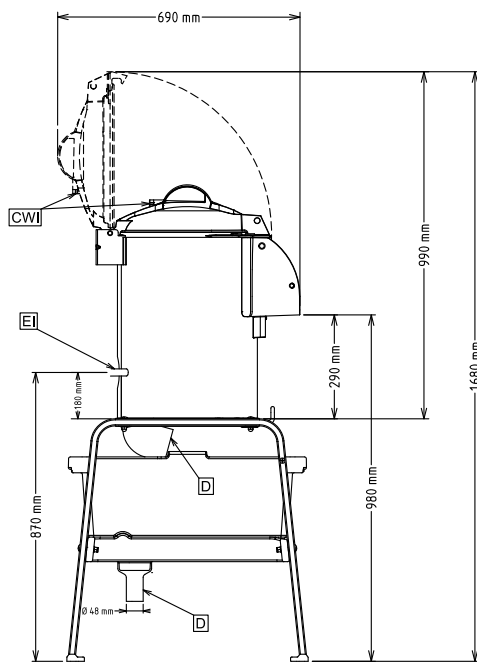

Extra příslušenství

- Disk čistící pro škrabku 10/15kg. PNC 653058
- Disk na malou cibuli/šalotku a česnek pro škrabku 10/15 kg, prům.388mm (nevhodný pro modely s brusným válcem). PNC 653184
- Disk brusný pro škrabku 10/15 kg. PNC 653203
- Disk nožový pro škrabku 10/15 kg. PNC 653204
- Disk na velkou cibuli pro škrabku 10/15 kg, prům.388mm (nevhodný pro modely s brusným válcem). PNC 653205
- Koš na odstředění listové zeleniny pro škrabku 10 kg. PNC 653208
- Disk NEREZOVÝ na čištění mořských plodů pro 10/15kg škrabky zeleniny (NE pro modely s brusným válcem). PNC 653620
- Podstavec nerezový se záchytným filtrem a policí pro škrabku 5/10/15 kg, smontovaný. PNC 653783
- Podstavec nerezový se záchytným filtrem a policí pro škrabku 5/10/15 kg. PNC 653784

SCHVÁLENO: _____

Zepředu

Boční

CWI = Napojení studené vody I
 D = Odpad
 EI = Elektrické napojení

Shora

Elektro

Napětí: 200-240/380-440 V/3
 ph/50/60 Hz
 Příkon max: 0.37 kW
 Celkový příkon: 0.37 kW

Kapacita:

Výkon (až): 160 kg/cyklus
 Kapacita: 10 L

Hlavní informace

Vnější rozměry, Šířka: 440 mm
 Vnější rozměry, Hloubka: 690 mm
 Vnější rozměry, Výška: 680 mm
 Převážná váha: 51 kg

Dodávka BEZ brusného disku - disky se objednávají zvlášť.