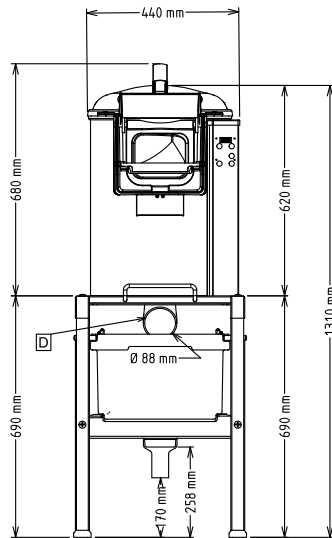

SCHVÁLENO: _____

Zepředu

Boční

CWI = Napojení studené vody I
 D = Odpad
 EI = Elektrické napojení

Shora

Elektro

Napětí: 200-240/380-440 V/3
 ph/50/60 Hz
 Příkon max: 0.37 kW
 Celkový příkon: 0.37 kW

Kapacita:

Výkon (až): 160 kg/cyklus
 Kapacita: 10 L

Hlavní informace

Vnější rozměry, Šířka: 440 mm
 Vnější rozměry, Hloubka: 690 mm
 Vnější rozměry, Výška: 680 mm
 Převážná váha: 51 kg

Dodávka BEZ brusného disku - disky se objednávají zvlášť.