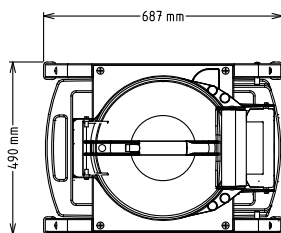

SCHVÁLENO: _____

Zepředu

Boční

CWI = Napojení studené vody I
 D = Odpad
 EI = Elektrické napojení

Shora

Elektro

Napětí: 200-240/380-440 V/3
 ph/50/60 Hz
 Příkon max: 0.37 kW
 Celkový příkon: 0.37 kW

Kapacita:

Výkon (až): 160 kg/cyklus
 Kapacita: 10 L

Hlavní informace

Vnější rozměry, Šířka: 440 mm
 Vnější rozměry, Hloubka: 690 mm
 Vnější rozměry, Výška: 680 mm
 Převážná váha: 51 kg

Dodávka BEZ brusného disku - disky se objednávají zvlášť.